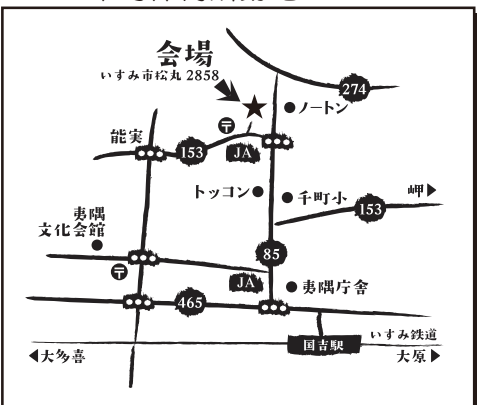

10:00~15:00

場所

千町保育所跡地 (いすみ市松丸2858)

夏休みど真ん中! 8月もこども向けイベントもりだくさん♪

今月もやります! こどもフール!

10:00~14:00
1人1日200円
持ち物: 水着、タオル

こども小商い (こあきない) ! ?

こどもだって
お店ひらいてみたいんだ!
やっちゃん!
売ってみよう!
自分がつくったもの♪

今回もあります♪
こどもヨガ&おとなヨガ
こども迷路&
ラクガキコーナー

おにぎり、コーヒー
ハンドメイド雑貨、
体験ワークショップ、
マッサージも充実♪
詳しくは裏面で☆

※内容は予告なく変更する場合がございます。最新の情報はHPにてチェック!!

千町保育所跡地 MAP

★主催: NPO法人いすみライフスタイル研究所
★協力: 夷隅四季の会 (「自然の恵館カフェ」主催)
いすみ現代文化振興会・いすみ未来のふるさと協議会