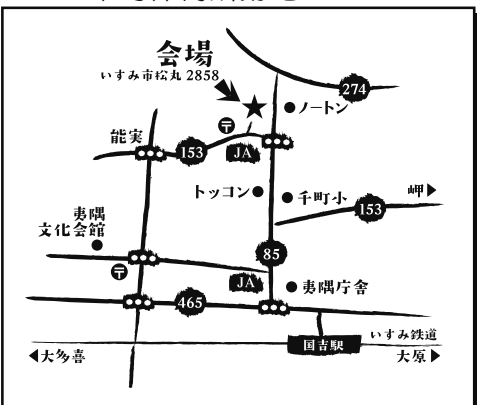

こども
小商いも
あるよ!

ハロウィン
雑貨・ワークショップ
もりだくさん!

10月9日(日) 10~15時
千町保育所跡地にて

系名: せきねゆき

千町保育所跡地 MAP

★主催: NPO法人いすみライフスタイル研究所
★協力: 夷隅四季の会(「自然の恵館カフェ」主催)

お問い合わせ

NPO法人いすみライフスタイル研究所