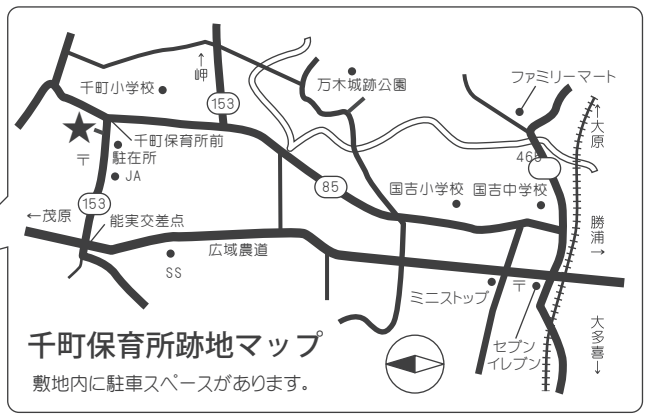

こども小商い

☆こどももお店をいっしょにやろう!

※内容は予告なく変更する場合がございます。最新の情報はHPをチェックしてください。▶<http://www.isumi-style.com>

12月11日 日曜日

10:00 ~ 15:00

室内だから 雨でも大丈夫!

千町保育所跡地 いすみ市松丸 2858

千町保育所跡地マップ 敷地内に駐車スペースがあります。