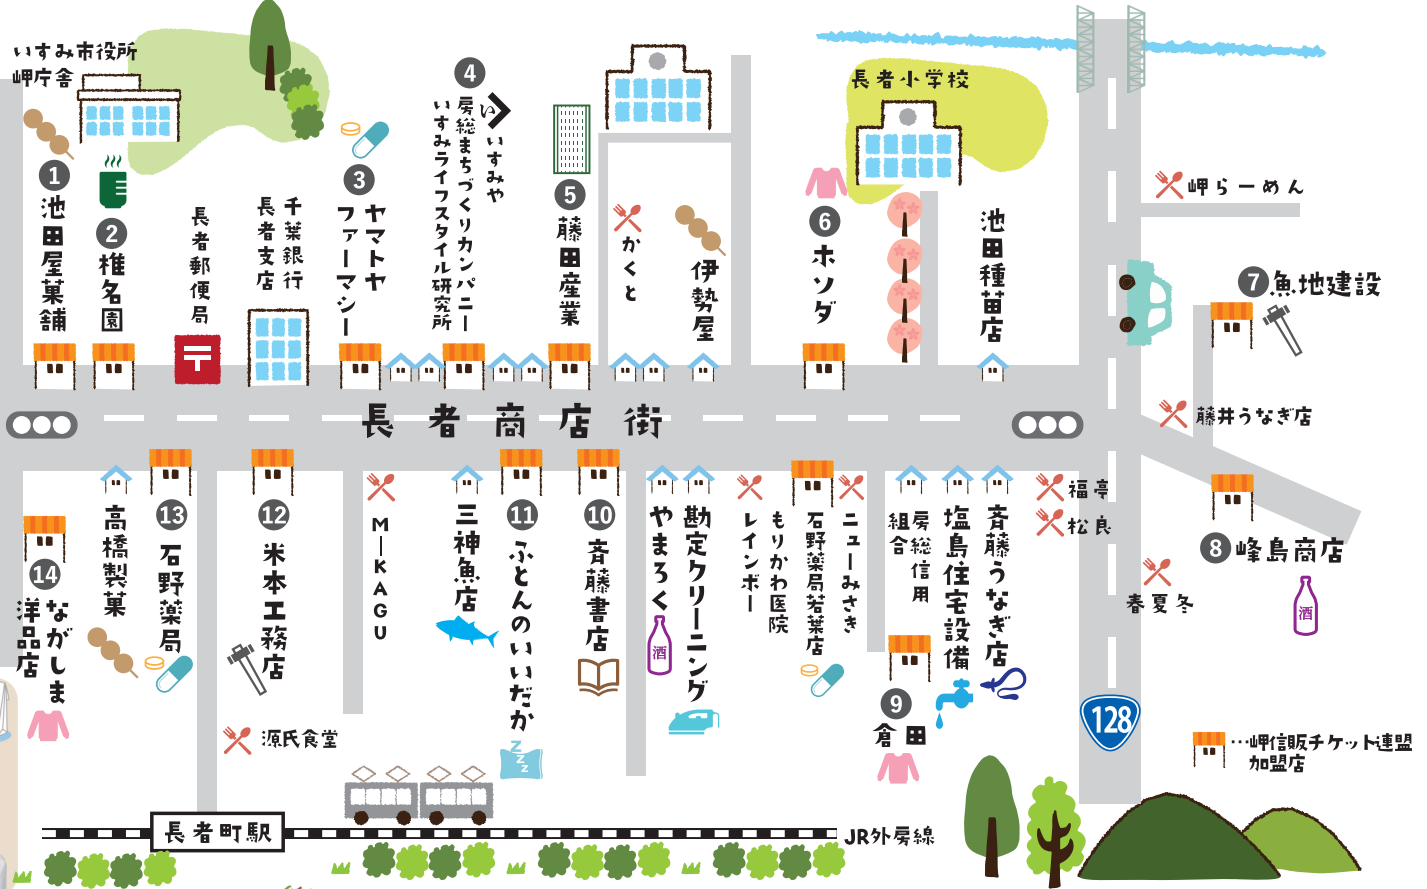

6 ホソダ
HOSODA

衣料品・履物販売
いすみ市岬町長者391
☎0470-87-2183
🕒 AM9:00～PM6:00
📅 毎月6、16、26日（6の付く日）

1 池田屋菓舗
IKEDAYA KAHO

和菓子製造・販売
いすみ市岬町長者543
☎0470-87-2226
🕒 AM8:30～PM5:30
📅 不定休

椎木商店街・長者商店街の魅力“さいこー（再考・再構・再興）”

長者商店街マップ

岬町
椎木 & 長者
商店街